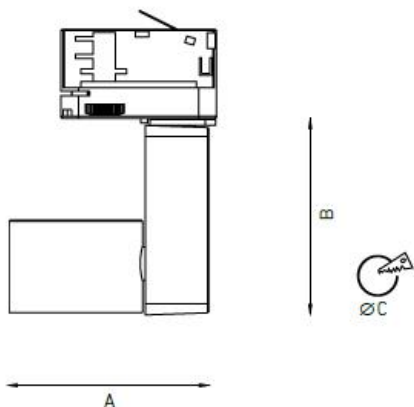

KAZ Бұл төлқұжаты сіз www.ltcompany.com сайтынан, «ӨНІМДЕР» бөлімінен жүктеп аласыз

UKR Електронна версія паспорту доступна на сайті www.ltcompany.com в розділі «ПРОДУКЦІЯ»

TIDY

RUS

Наименование	Номинальная мощность, Вт±10%	Цветовая температура, К	Световой поток, лм	Габариты, мм	Индекс цветопередачи, Ra	Масса, кг, не более	Угол рассеивания, град.	Класс защиты от поражения эл. током
TIDY T 20 W D50 2700K CRI90 (CREE/BREAD)	20	2700	1500	125x170	90	1,38	50	I
TIDY T 20 W D50 3700K CRI90 (CREE/MEAT)	20	3700	1650	125x170	90	1,38	50	I
TIDY T 20 W D50 4000K CRI90 (CREE/SEAFOOD)	20	4000	1800	125x170	90	1,38	50	I
TIDY T 20 W D30 4000K CRI90 (CREE/GREEN VEGETABLES)	20	4000	1850	125x170	90	1,38	30	I
TIDY T 20 W D50 4000K CRI90 (CREE/GREEN VEGETABLES)	20	4000	1800	125x170	90	1,38	50	I
TIDY T 20 W D20 2700K CRI90 (CREE/BREAD)	20	2700	1550	125x170	90	1,38	20	I
TIDY T 20 W D30 2700K CRI90 (CREE/BREAD)	20	2700	1550	125x170	90	1,38	30	I
TIDY T 20 W D20 3700K CRI90 (CREE/MEAT)	20	3700	1700	125x170	90	1,38	20	I
TIDY T 20 W D30 3700K CRI90 (CREE/MEAT)	20	3700	1700	125x170	90	1,38	30	I
TIDY T 20 W D20 4000K CRI90 (CREE/SEAFOOD)	20	4000	1900	125x170	90	1,38	20	I
TIDY T 20 W D30 4000K CRI90 (CREE/SEAFOOD)	20	4000	1900	125x170	90	1,38	30	I
TIDY T 20 W D20 4000K CRI90 (CREE/GREEN VEGETABLES)	20	4000	1850	125x170	90	1,38	20	I