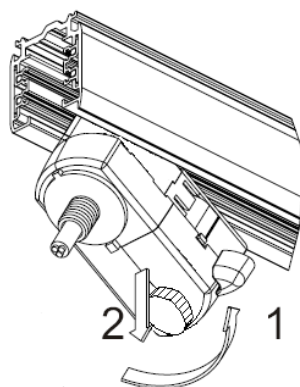

Рис. 4

5. Свидетельство о приемке

Светильник соответствует ТУ 3416-016-44919750-13 и признан годным к эксплуатации.

Дата выпуска _____

Контролер _____

Упаковщик _____

Светильник сертифицирован.

6. Гарантийные обязательства

- Завод-изготовитель обязуется безвозмездно отремонтировать или заменить светильник, вышедший из строя не по вине покупателя в условиях нормальной эксплуатации, в течение гарантийного срока.

- Светильник является обслуживаемым прибором. При установке светильника необходимо предусмотреть возможность свободного доступа для его обслуживания или ремонта.

Завод-производитель не несет ответственности и не компенсирует затраты, связанные со строительными работами и наймом специальной техники при отсутствии свободного доступа к светильнику для его обслуживания или ремонта.

- Гарантийный срок – 36 месяцев с даты поставки светильника.

- Гарантийные обязательства не признаются в отношении изменения оттенков окрашенных поверхностей и пластиковых частей в процессе эксплуатации.

- Гарантийный срок на блоки резервного питания (поставляемые в комплекте с аккумуляторной батареей), а также на компоненты систем управления освещением (поставляемые без светильников), составляет 12 (двенадцать) месяцев с даты поставки.

- Световой поток в течение гарантийного срока сохраняется на уровне не ниже 70% от заявляемого номинального светового потока, значение коррелированной цветовой температуры и область допустимых значений коррелированной цветовой температуры в течение гарантийного срока - согласно приведенным в ГОСТ Р 54350.

- Гарантия сохраняется в течение указанного срока при условии, что сборка, монтаж и эксплуатация светильников производится специально обученным техническим персоналом и в соответствии с паспортом на изделие.

- Срок службы светильников в нормальных климатических условиях при соблюдении правил монтажа и эксплуатации составляет:

8 лет – для светильников, корпус и/или оптическая часть (рассеиватель) которых изготовлены из полимерных материалов.

10 лет – для остальных светильников.

- Производитель оставляет за собой право на внесение изменений в конструкцию изделия улучшающие потребительские свойства. Кроме того, производитель не несет ответственности за возможные опечатки и ошибки, возникшие при печати.

Адрес завода-изготовителя: 390010, г. Рязань, ул. Магистральная д.11-а.

Дата продажи _____

Штамп магазина

RUS Данный паспорт доступен для скачивания на сайте www.ltcompany.com в разделе «ПРОДУКЦИЯ»

ENG You are welcome to download the passport in the PRODUCT section on our web-site www.ltcompany.com

KAZ Бұл төлқұжаты сіз www.ltcompany.com сайтынан, «ӨНІМДЕР» бөлімінен жүктеп аласыз

UKR Електронна версія паспорту доступна на сайті www.ltcompany.com в розділі «ПРОДУКЦІЯ»