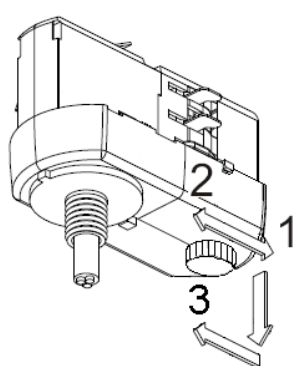

Рис. 3

5. Свидетельство о приемке

Светильник соответствует ТУ 3416-016-44919750-13 и признан годным к эксплуатации.

Дата выпуска _____

Контролер _____

Упаковщик _____

Светильник сертифицирован.

6. Гарантийные обязательства

- Завод-изготовитель обязуется безвозмездно отремонтировать или заменить светильник, вышедший из строя не по вине покупателя в условиях нормальной эксплуатации, в течение гарантийного срока.

- Светильник является обслуживаемым прибором. При установке светильника необходимо предусмотреть возможность свободного доступа для его обслуживания или ремонта.

Завод-производитель не несет ответственности и не компенсирует затраты, связанные со строительными работами и наймом специальной техники при отсутствии свободного доступа к светильнику для его обслуживания или ремонта.

- Гарантийный срок – 36 месяцев с даты поставки светильника.

- Гарантийные обязательства не признаются в отношении изменения оттенков окрашенных поверхностей и пластиковых частей в процессе эксплуатации.

- Гарантийный срок на блоки резервного питания (поставляемые в комплекте с аккумуляторной батареей), а также на компоненты систем управления освещением (поставляемые без светильников), составляет 12 (двенадцать) месяцев с даты поставки.

- Световой поток в течение гарантийного срока сохраняется на уровне не ниже 70% от заявляемого номинального светового потока, значение коррелированной цветовой температуры и область допустимых значений коррелированной цветовой температуры в течение гарантийного срока - согласно приведенным в ГОСТ Р 54350.